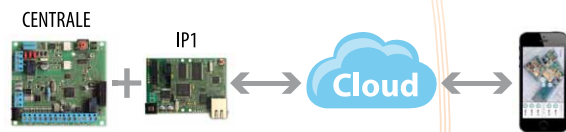

SCHEDA IP

IP1

MODULO SCHEDA IP CENTRALE PER CONNESSIONI INTERNET / CLOUD E GESTIONE REMOTA TRAMITE APP

AMC Cloud

ANDROID

iPhone

Per centrali
serie K e serie X

Facile da usare