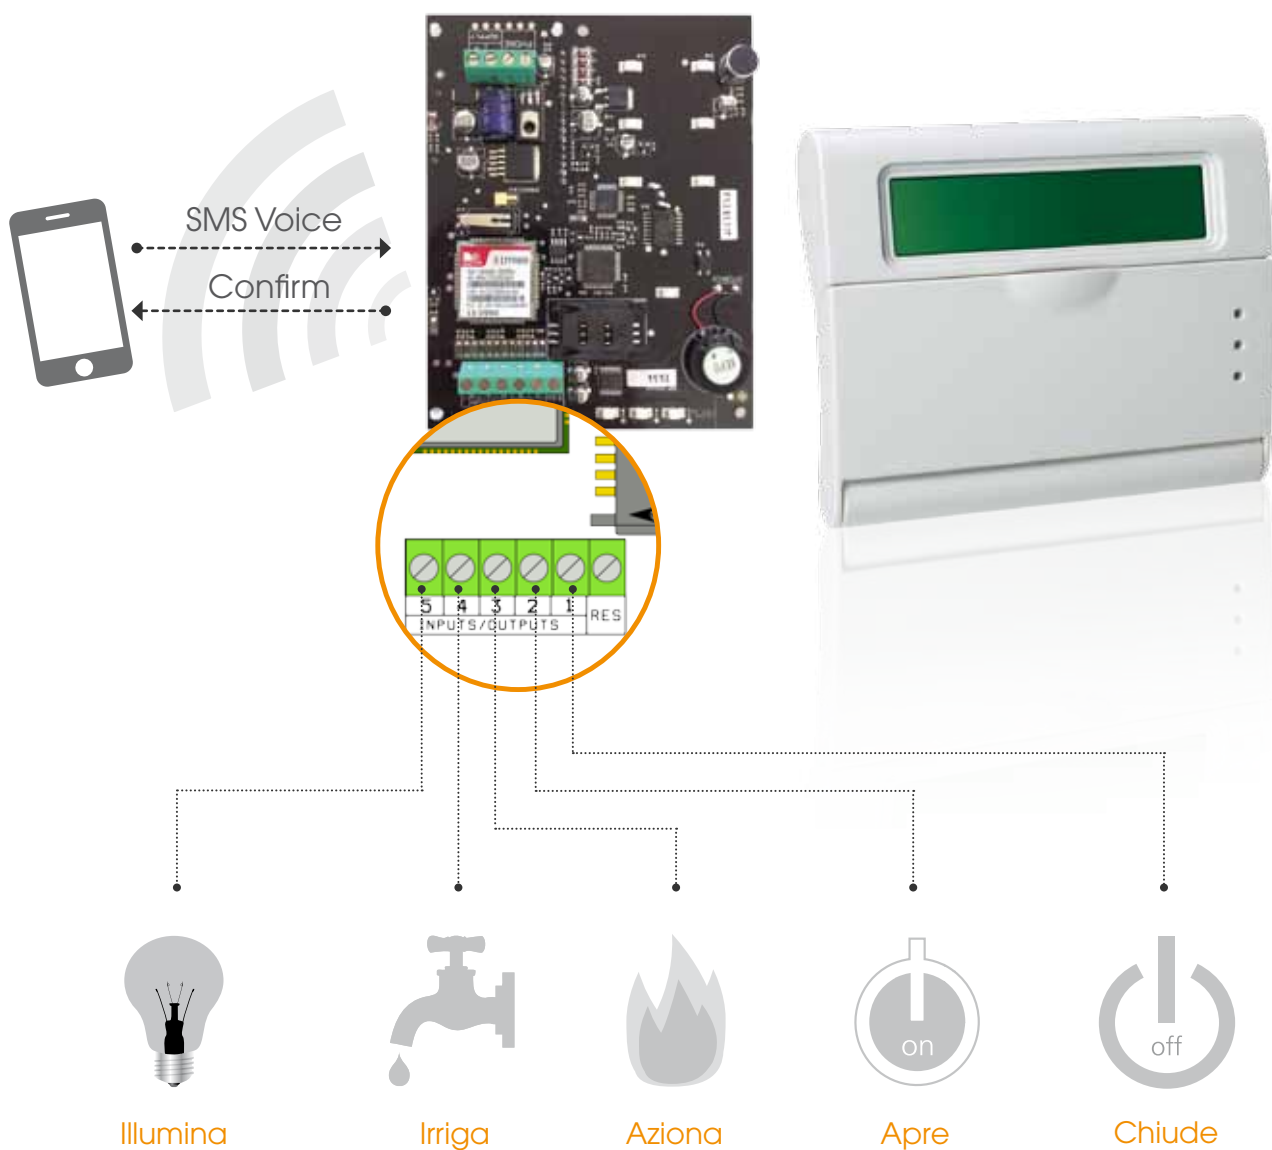

COMBINATORI TELEFONICI - gsm

Voxout

Combinatori telefonici

EN 50136 -1-1 / GRADE 2 / CLASS 2 - ATS 2

InfoProdotto

Voxout è un combinatore **GSM** bidirezionale telegestibile a 5 linee liberamente configurabili come ingressi e uscite. È dotato di ascolto ambientale, di uscite gestibili da chiamata vocale, da sms e da squillo con riconoscimento del numero telefonico.

I numeri telefonici sono liberamente associabili a chiamate vocali, SMS, protocolli digitali ID CONTACT.

- 5 terminali che possono essere programmati come ingressi e/o come uscite;
- Ascolto ambientale;
- Terminale di reset chiamate;
- Terminali di alimentazione;
- 12 codici utente;
- 8 numeri telefonici associabili a eventi e a tutto il resto;
- 200 numeri telefonici usati solo per l'attivazione delle uscite da remoto (squillo e/o sms);
- 1 codice tecnico;
- 1 codice reset chiamate;
- Invio life test;
- Credito residuo;
- Trasmissione ID CONTACT.

SPECIFICHE TECNICHE	VOXOUT
EN 50136 -1-1 / GRADE 2 / CLASS 2 - ATS 2	sì
NUMERO INGRESSI / USCITE	5
NUMERI TELEFONICI	8
TEMPI MESSAGGI	20"
DECODIFICA DTMF	sì
INVIO SMS	sì
PROGRAMMAZIONE DA TASTIERA	sì
PROGRAMMAZIONE MENÙ VOCALE	user
PROGRAMMAZIONE DA SMS	sì
AVVISO SCADENZA SIM CARD	sì
AVVISO CREDITO RESIDUO SIM CARD	sì
SIMULAZIONE LINEA TELEFONICA	sì
RICONOSCIMENTO ID CHIAMANTE	sì
ALIMENTAZIONE	13.8 Vdc