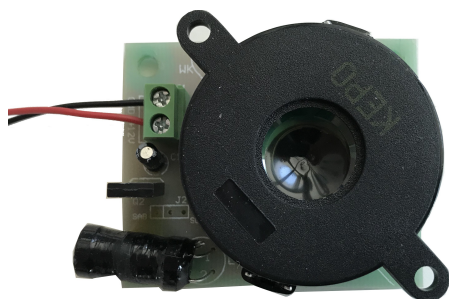

Sirena interna per NUBI 4.0

Funzionalità:

- **NBSR01** è un accessorio opzionale per il dispositivo fumogeno di sicurezza **NUBI 4.0**.
- La sirena suona per 90 secondi a partire dal momento in cui inizia l'emissione del fumo.
- Il livello sonoro è di circa 100db a 1m di distanza.

Montaggio:

- **NBSR01** è facilmente installabile all'interno del contenitore di NUBI 4.0, assicurandola con due viti negli apposite colonnine in plastica, come mostrato in figura 2.
- Il cavo che termina col connettore dovrà essere inserito nell'apposito connettore sulla scheda madre di NUBI 4.0.
- NBSR01 può essere anche utilizzato nella versione a batteria a 3,6V (NB40LP1), in questo caso è necessario utilizzare anche la batteria ausiliaria a 12V modello NB12VB.

Figura 1
La sirena interna

Figura 2
Montaggio della sirena interna

Compatibilità:

NB40F1:	Solo nelle schede madri che hanno il connettore per la sirena.
NB40F2:	SI
NB40LP1:	SI, con la batteria ausiliaria NB12VB
NB40S1:	NO
NB40LPS1:	NO