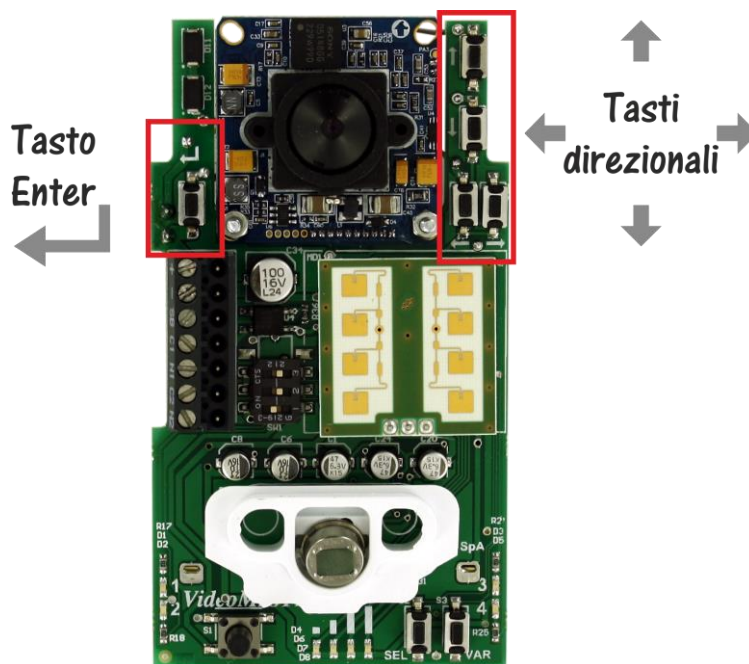

VIDEOMISTRAL

Telecamera colore 1/3" Sony EFFIO – 700 linee TV – Low illumination DWDR – OSD (DNR, PM, MD) – Pinhole lens – 12Vcc, 80mA

Menù OSD:

Per entrare nel menù premere il tasto Enter e utilizzare i tasti direzionali per selezionare le voci desiderate

Connessione segnale video