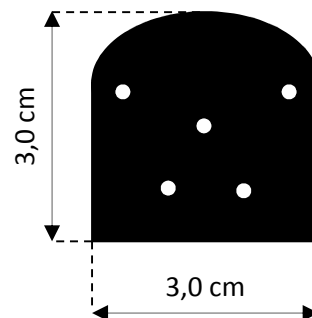

## CARATTERISTICHE TECNICHE

<b>Altezza barriere</b>	0,5 m-1,0 m-1,5 m -2,0 m-2,5 m-3,0 m (per altezze fuori standard contattare il fornitore)
<b>Dimensioni</b>	Larghezza/profondità: 2,5 cm
<b>Profili</b>	Estrusi in alluminio e policarbonato IR
<b>Condizioni barriere</b>	Precablate, pronte per l'installazione
<b>Temperatura di funzionamento</b>	-25°C + 70°C
<b>Segnale infrarosso</b>	Ad impulsi codificati
<b>Portata massima in esterno</b>	5 m
<b>Portata minima in esterno</b>	20 cm (per tutte le versioni)
<b>Alimentazione</b>	12 Vdc
<b>Assorbimento massimo</b>	110 mA
<b>Sincronizzazione</b>	Ottica
<b>Massimo numero di fasci</b>	6 doppie lenti, regolabili all'interno del profilo
<b>Massimo numero di raggi</b>	12 raggi lineari
<b>Sistema di rilevazione</b>	OR-AND
<b>Tempo di intervento</b>	Regolabile tra 50 e 500 ms
<b>Uscita allarme</b>	Contatto relè NC
<b>Uscita tamper</b>	Contatto relè NC
<b>Segnalazione</b>	Sincronismo – allarme
<b>Conforme alle norme</b>	CEI 79/2
<b>Conforme alle direttive</b>	ROhs 2011/65/UE
<b>Grado di protezione</b>	<b>IP54</b>
<b>Garanzia</b>	3 anni

**DIMENSIONI PROFILO CON COPERCHIO**

**DIMENSIONI TAPPO SUPERIORE**

**DIMENSIONI TAPPO INFERIORE**

**MITECH® srl**

**Uffici:**  
Via Roncaglia, 14  
20146 Milano – Italia

**Produzione:**  
Via Ramazzone, 23  
43010 Fontevivo (PR) – Italia