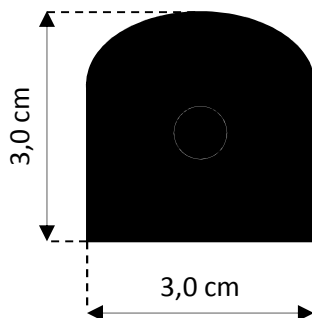

## CARATTERISTICHE TECNICHE

<b>Altezza barriere</b>	0,5 m-1,0 m-1,5 m -2,0 m-2,5 m-3,0 m (per altezze fuori standard contattare il fornitore)
<b>Dimensioni</b>	Larghezza/profondità: 2,5 cm
<b>Profili</b>	Estrusi in alluminio e policarbonato IR
<b>Condizioni barriere</b>	Precablate, pronte per l'installazione
<b>Temperatura di funzionamento</b>	-25°C + 70°C
<b>Segnale infrarosso</b>	Ad impulsi codificati
<b>Portata massima in esterno</b>	5 m
<b>Portata minima in esterno</b>	20 cm (per tutte le versioni)
<b>Alimentazione</b>	12 Vdc
<b>Assorbimento massimo</b>	110 mA
<b>Sincronizzazione</b>	Ottica
<b>Massimo numero di fasci</b>	6 doppie lenti, regolabili all'interno del profilo
<b>Massimo numero di raggi</b>	12 raggi lineari
<b>Sistema di rilevazione</b>	OR-AND
<b>Tempo di intervento</b>	Regolabile tra 50 e 500 ms
<b>Uscita allarme</b>	Contatto relè NC
<b>Uscita tamper</b>	Contatto relè NC
<b>Segnalazione</b>	Sincronismo – allarme
<b>Conforme alle norme</b>	CEI 79/2
<b>Conforme alle direttive</b>	ROhs 2011/65/UE
<b>Grado di protezione</b>	<b>IP54</b>
<b>Garanzia</b>	3 anni

**DIMENSIONI PROFILO CON COPERCHIO**

**DIMENSIONI TAPPO SUPERIORE**

**DIMENSIONI TAPPO INFERIORE**

**MITECH® srl**

**Uffici:**  
Via Roncaglia, 14  
20146 Milano – Italia

**Produzione:**  
Via Ramazzone, 23  
43010 Fontevivo (PR) – Italia