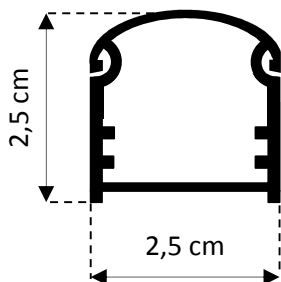

## CARATTERISTICHE TECNICHE

<b>Altezza barriere</b>	0,5 m-1,0 m-1,5 m -2,0 m-2,5 m-3,0 m (per altezze fuori standard contattare il fornitore)
<b>Dimensioni</b>	Larghezza/profondità: 2,5 cm
<b>Profili</b>	Estrusi in alluminio e policarbonato IR
<b>Condizioni barriere</b>	Precablate, pronte per l'installazione
<b>Temperatura di funzionamento</b>	-25°C + 70°C
<b>Segnale infrarosso</b>	Ad impulsi codificati
<b>Portata massima in esterno</b>	5 m
<b>Portata minima in esterno</b>	20 cm (per tutte le versioni)
<b>Alimentazione</b>	12 Vdc
<b>Assorbimento massimo</b>	110 mA
<b>Sincronizzazione</b>	Ottica
<b>Massimo numero di fasci</b>	6 doppie lenti, regolabili all'interno del profilo
<b>Massimo numero di raggi</b>	12 raggi lineari
<b>Sistema di rilevazione</b>	OR-AND
<b>Tempo di intervento</b>	Regolabile tra 50 e 500 ms
<b>Uscita allarme</b>	Contatto relè NC
<b>Uscita tamper</b>	Contatto relè NC
<b>Segnalazione</b>	Sincronismo – allarme
<b>Conforme alle norme</b>	CEI 79/2
<b>Conforme alle direttive</b>	ROhs 2011/65/UE
<b>Grado di protezione</b>	<b>IP54</b>
<b>Garanzia</b>	3 anni

**DIMENSIONI PROFILO CON COPERCHIO**

**DIMENSIONI TAPPO SUPERIORE**

**DIMENSIONI TAPPO INFERIORE**

**MITECH® srl**

**Uffici:**  
Via Roncaglia, 14  
20146 Milano – Italia

**Produzione:**  
Via Ramazzone, 23  
43010 Fontevivo (PR) – Italia